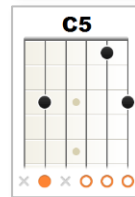

MINHA SALVAÇÃO

WWW.AIGREJASOU.EU/AUTORAL

TOM (E) INTRODUÇÃO Em7/B

INÍCIO

(*♩ suave/dedilhado*)

D5
EU TE AMO Ó DEUS! ÉS MINHA ROCHA FIRME
C C5 C D5 (D4 D A4/D)
ÉS O MEU, O MEU SENHOR, EM QUEM EU POSSO CONFIAR!

(*♩ batido*)

Em7/B D5 C (C5 C C5 C) D5 (D4 D A4/D)

(*♩ 2ª vez responsivo final trecho*)

Em7/B (... TEU SANTO NOME) **D5** (... Ô Ô ÔÔÔÔ)
ESPERO EM TEU NOME! TU ÉS A MINHA SALVAÇÃO
C C5 C C5 D5 (... MINHA SEGURANÇA) (**D4 D A4/D**)
DESDE SEMPRE, E SERÁ, A MINHA SEGURANÇA!
Em7/B (... TUA PRESENÇA) **D5** (... Ô Ô ÔÔÔÔ)
INVOCO TUA PRESENÇA! SALVO EU EI DE ESTAR
C C5 C C5 D5 (... NÃO VENCERÃO) (**D4 D A4/D**)
MEUS INIMIGOS CAIRÃO E NÃO ME VENCERÃO

REFRÃO

G* (... HÁ PRA QUEM!) **D**
RECOMPENSA HÁ PRA QUEM... É FIEL AOS CAMINHOS DO SENHOR
C9 Em7/B
NA PUREZA DE MINHAS MÃOS... ALEGRA-SE O CORAÇÃO DE DEUS
G* (... OH! SENHOR!) **D**
ALARGUE OH! SENHOR... O MEU CAMINHO E O MEU CAMINHAR
C9 Em7/B (G* D5 C C5) 4x
EXALTADO SEJA O DEUS... DE MINHA SALVAÇÃO

(*♩ ♪ repetir*)

INTERLÚDIO

(*♩ suave/dedilhado*)

Em7/B D5
EU TE AMO Ó DEUS! ÉS MINHA ROCHA FIRME
C C5 C D5 (D4 D A4/D)
ÉS O MEU, O MEU SENHOR, EM QUEM EU POSSO CONFIAR!

(*♩ ♪ terminar com o refrão*)

ÚLTIMA ALTERAÇÃO
26/06/2023