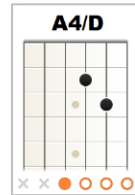

MINHA SALVAÇÃO

WWW.AIGREJASOU.EU/AUTORAL

TOM (E) INTRODUÇÃO Em7/B

INÍCIO

(*♩ suave/dedilhado*)

D5
EU TE AMO Ó DEUS! ÉS MINHA ROCHA FIRME
C C5 C D5 (D4 D A4/D)
ÉS O MEU, O MEU SENHOR, EM QUEM EU POSSO CONFIAR!

(*♩ batido*)

Em7/B D5 C (C5 C C5 C) D5 (D4 D A4/D)

(*♩ 2ª vez responsivo final trecho*)

Em7/B (... TEU SANTO NOME) **D5** (... Ô Ô ÔÔÔÔ)
ESPERO EM TEU NOME! TU ÉS A MINHA SALVAÇÃO
C C5 C C5 D5 (... MINHA SEGURANÇA) (**D4 D A4/D**)
DESDE SEMPRE, E SERÁ, A MINHA SEGURANÇA!
Em7/B (... TUA PRESENÇA) **D5** (... Ô Ô ÔÔÔÔ)
INVOCO TUA PRESENÇA! SALVO EU EI DE ESTAR
C C5 C C5 D5 (... NÃO VENCERÃO) (**D4 D A4/D**)
MEUS INIMIGOS CAIRÃO E NÃO ME VENCERÃO

REFRÃO

G* (... HÁ PRA QUEM!) **D**
RECOMPENSA HÁ PRA QUEM... É FIEL AOS CAMINHOS DO SENHOR
C9 Em7/B
NA PUREZA DE MINHAS MÃOS... ALEGRA-SE O CORAÇÃO DE DEUS
G* (... OH! SENHOR!) **D**
ALARGUE OH! SENHOR... O MEU CAMINHO E O MEU CAMINHAR
C9 Em7/B (G* D5 C C5) 4x
EXALTADO SEJA O DEUS... DE MINHA SALVAÇÃO

(*♩ ♪ repetir*)

INTERLÚDIO

(*♩ suave/dedilhado*)

Em7/B D5
EU TE AMO Ó DEUS! ÉS MINHA ROCHA FIRME
C C5 C D5 (D4 D A4/D)
ÉS O MEU, O MEU SENHOR, EM QUEM EU POSSO CONFIAR!

(*♩ ♪ terminar com o refrão*)

ÚLTIMA ALTERAÇÃO
26/06/2023