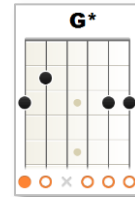

MINHA SALVAÇÃO

WWW.AIGREJASOU.EU/AUTORAL

TOM (E) INTRODUÇÃO Em7/B

INÍCIO

(*♩ suave/dedilhado*)

D5
EU TE AMO Ó DEUS! ÉS MINHA ROCHA FIRME
C C5 C D5 (D4 D A4/D)
ÉS O MEU, O MEU SENHOR, EM QUEM EU POSSO CONFIAR!

(*♩ batido*)

Em7/B D5 C (C5 C C5 C) D5 (D4 D A4/D)

(*♩ 2ª vez responsivo final trecho*)

Em7/B (... TEU SANTO NOME) **D5** (... Ô Ô ÔÔÔÔ)
ESPERO EM TEU NOME! TU ÉS A MINHA SALVAÇÃO
C C5 C C5 D5 (... MINHA SEGURANÇA) (**D4 D A4/D**)
DESDE SEMPRE, E SERÁ, A MINHA SEGURANÇA!
Em7/B (... TUA PRESENÇA) **D5** (... Ô Ô ÔÔÔÔ)
INVOCO TUA PRESENÇA! SALVO EU EI DE ESTAR
C C5 C C5 D5 (... NÃO VENCERÃO) (**D4 D A4/D**)
MEUS INIMIGOS CAIRÃO E NÃO ME VENCERÃO

REFRÃO

G* (... HÁ PRA QUEM!) **D**
RECOMPENSA HÁ PRA QUEM... É FIEL AOS CAMINHOS DO SENHOR
C9 Em7/B
NA PUREZA DE MINHAS MÃOS... ALEGRA-SE O CORAÇÃO DE DEUS
G* (... OH! SENHOR!) **D**
ALARGUE OH! SENHOR... O MEU CAMINHO E O MEU CAMINHAR
C9 Em7/B (G* D5 C C5) 4x
EXALTADO SEJA O DEUS... DE MINHA SALVAÇÃO

(*♩ ♪ repetir*)

INTERLÚDIO

(*♩ suave/dedilhado*)

Em7/B D5
EU TE AMO Ó DEUS! ÉS MINHA ROCHA FIRME
C C5 C D5 (D4 D A4/D)
ÉS O MEU, O MEU SENHOR, EM QUEM EU POSSO CONFIAR!

(*♩ ♪ terminar com o refrão*)

ÚLTIMA ALTERAÇÃO
26/06/2023