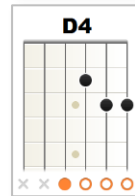

MINHA SALVAÇÃO

WWW.AIGREJASOU.EU/AUTORAL

TOM (E) INTRODUÇÃO Em7/B

INÍCIO

(*♩ suave/dedilhado*)

D5
EU TE AMO Ó DEUS! ÉS MINHA ROCHA FIRME
C C5 C D5 (D4 D A4/D)
ÉS O MEU, O MEU SENHOR, EM QUEM EU POSSO CONFIAR!

(*♩ batido*)

Em7/B D5 C (C5 C C5 C) D5 (D4 D A4/D)

(*♩ 2ª vez responsivo final trecho*)

Em7/B (... TEU SANTO NOME) **D5** (... Ô Ô ÔÔÔÔ)
ESPERO EM TEU NOME! TU ÉS A MINHA SALVAÇÃO
C C5 C C5 D5 (... MINHA SEGURANÇA) (**D4 D A4/D**)
DESDE SEMPRE, E SERÁ, A MINHA SEGURANÇA!
Em7/B (... TUA PRESENÇA) **D5** (... Ô Ô ÔÔÔÔ)
INVOCO TUA PRESENÇA! SALVO EU EI DE ESTAR
C C5 C C5 D5 (... NÃO VENCERÃO) (**D4 D A4/D**)
MEUS INIMIGOS CAIRÃO E NÃO ME VENCERÃO

REFRÃO

G* (... HÁ PRA QUEM!) **D**
RECOMPENSA HÁ PRA QUEM... É FIEL AOS CAMINHOS DO SENHOR
C9 Em7/B
NA PUREZA DE MINHAS MÃOS... ALEGRA-SE O CORAÇÃO DE DEUS
G* (... OH! SENHOR!) **D**
ALARGUE OH! SENHOR... O MEU CAMINHO E O MEU CAMINHAR
C9 Em7/B (G* D5 C C5) 4x
EXALTADO SEJA O DEUS... DE MINHA SALVAÇÃO

(*♩ ♪ repetir*)

INTERLÚDIO

(*♩ suave/dedilhado*)

Em7/B D5
EU TE AMO Ó DEUS! ÉS MINHA ROCHA FIRME
C C5 C D5 (D4 D A4/D)
ÉS O MEU, O MEU SENHOR, EM QUEM EU POSSO CONFIAR!

(*♩ ♪ terminar com o refrão*)

ÚLTIMA ALTERAÇÃO
26/06/2023